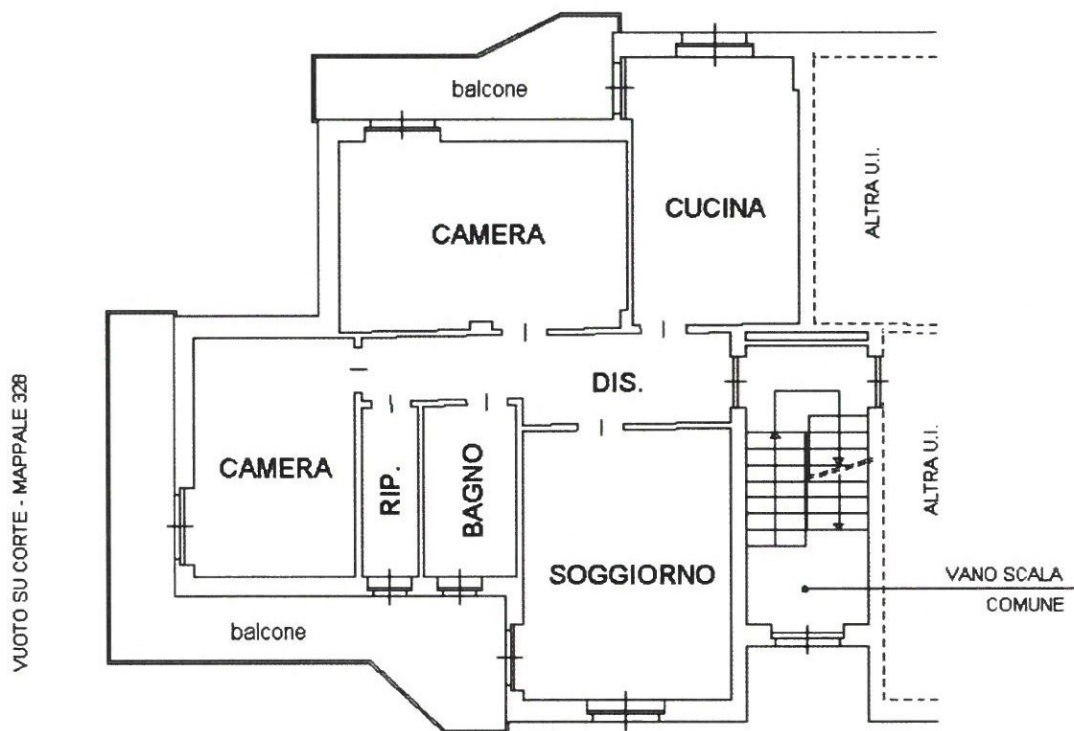

PIANO PRIMO

H 2.80 m

VUOTO SU CORTE - MAPPALE 328

VUOTO SU CORTE - MAPPALE 328

PIANO TERRENO

H 2.10 m

terrapieno

NORD